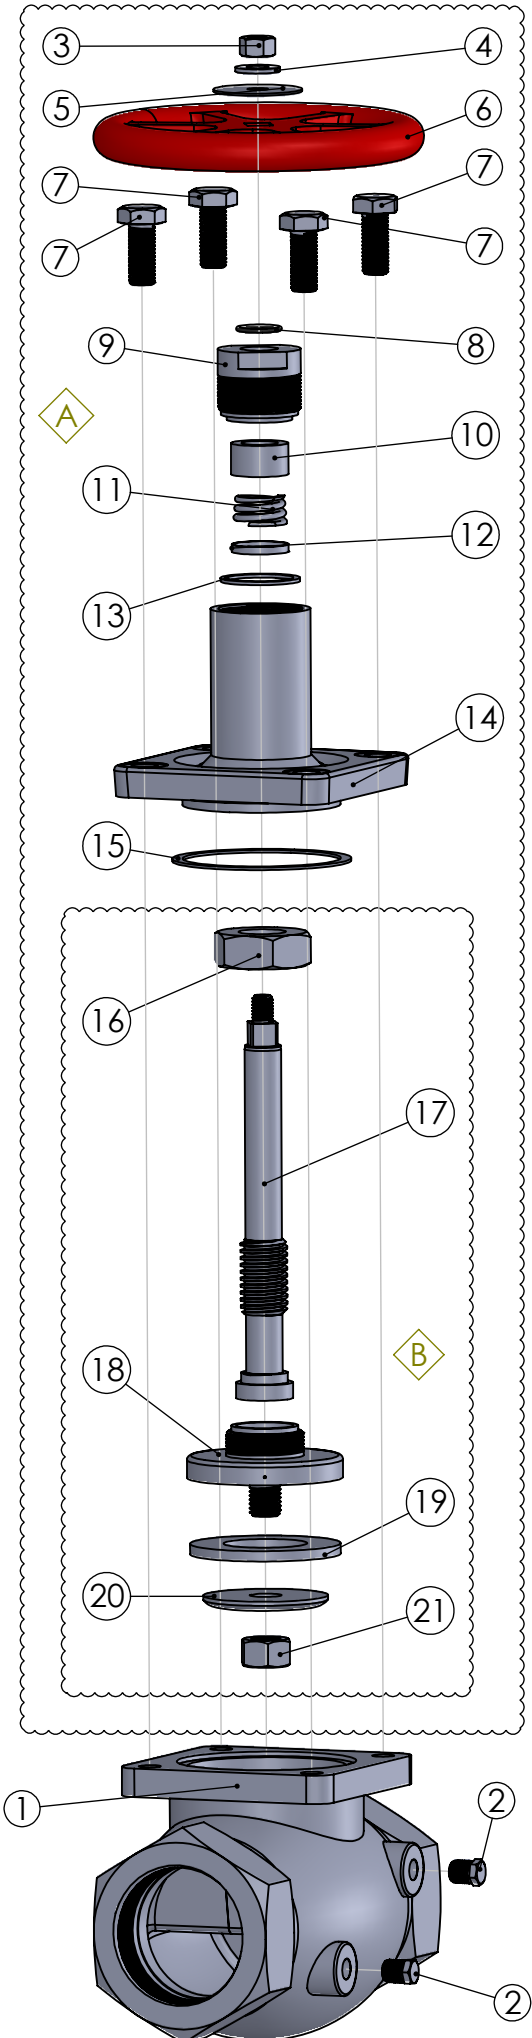

# A-2900

Continental NH3 Products

ITEM NO.	PART NUMBER	QTY.	Individually Available
Repair Kit	A-28-RK, * = Included		Yes
<b>A</b>	28-786	1	Yes
1	29-01	1	No
2	A-1135	2	Yes
<b>A - 28-786</b>			
3	28-1/2 - 13 NUT	1	Yes
4	28 - 1/2 WASHER	1	Yes
5	28-DP-DANGER	1	Yes
6	28-06	1	Yes
7	28 - 5/8 BOLT	4	No
8	28-212 *	1	No
9	28-14X	1	No
10	28-60F-T00954 *	1	No
11	28-900 *	1	No
12	28-31X	1	No
13	28-81X *	1	No
14	28-02	1	No
15	28-80X *	1	No
<b>B</b>	28-5312-CA	1	Yes
<b>B - 28-5312-CA</b>			
16	28-16	1	No
17	28-53	1	No
18	28-12BX	1	No
19	28-60 *	1	No
20	28-13	1	No
21	28 - 3/4 - 10 NUT	1	No