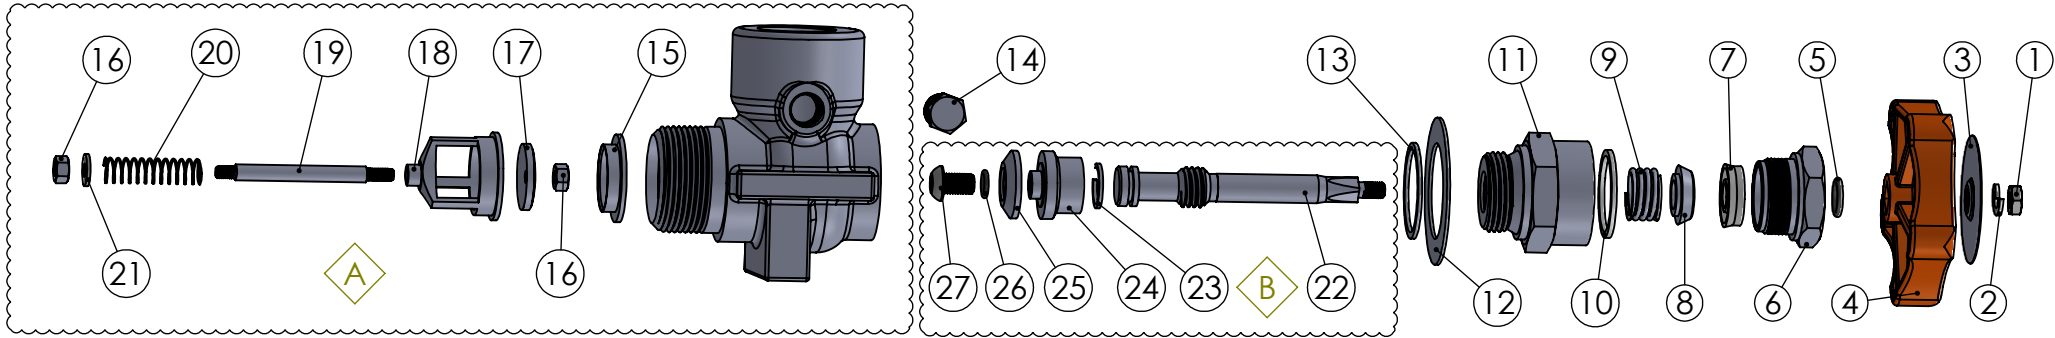

B-1206-F

Continental NH3 Products

ITEM NO.	PART NUMBER	QTY.	Individually Available	ITEM NO.	PART NUMBER	QTY.	Individually Available
Repair Kit	B-22H-RK, * = Included		Yes	A - 1206-F			
1	22-86-F	1	Yes	15	22-37-NS	1	No
2	22-85-F	1	Yes	16	20-1032	2	No
3	22-07-3	1	Yes	17	22-83-FB-LG	1	No
4	22-07-FX	1	Yes	18	22-17-NS	1	No
5	25H-8111 *	1	No	19	22-54-NS	1	No
6	25H-14X	1	No	20	22-Q-102234-2625SS	1	No
7	25H-62-F *	1	No				
8	25H-30X *	1	No	21	22-88-NS	1	No
9	25H-900 *	1	No	B - 22-5312-CA			
10	25H-80-FX *	1	No	22	22-53	1	No
11	22H-10X	1	No	23	22-90-BX	1	No
12	22-07-5	1	No	24	22-12-BX	1	No
13	22-81-F *	1	No	25	22-60 *	1	No
B	22-5312-CA	1	Yes	26	22-74-F *	1	No
14	A-1135	1	Yes	27	22-13	1	No
A	1206-F - 1-1/4"	1	Yes				