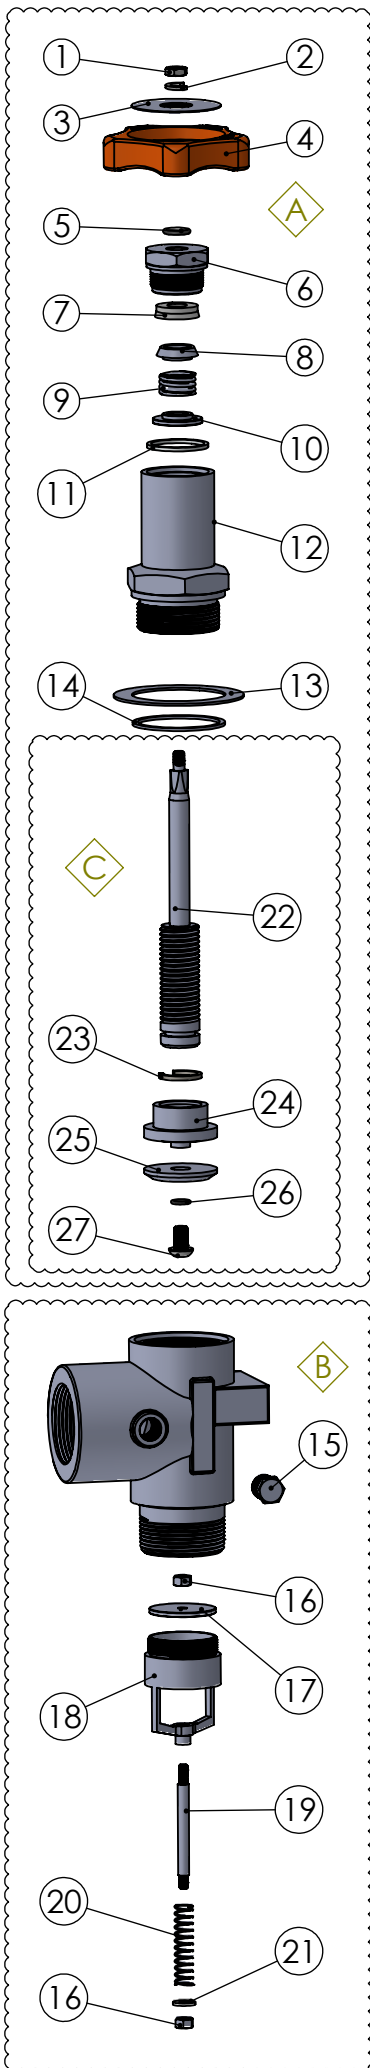

# A-1809-BFV

Continental NH3 Products

ITEM NO.	PART NUMBER	QTY.	Individually Available
Repair Kit	A-1809-RK, * = Included		Yes
<b>A</b>	1809-786	1	Yes
<b>B</b>	1809-BFV	1	Yes
<b>A - 1809-786</b>			
1	22-86-F	1	No
2	22-85-F	1	No
3	22-07-3-60	1	No
4	22-07-FX	1	No
5	25H-8111 *	1	No
6	25H-14-X	1	No
7	25H-62-F *	1	No
8	25H-30-X *	1	No
9	25H-900 *	1	No
10	25H-31-X *	1	No
11	25H-80-FX *	1	No
12	1809-10-X	1	No
13	1809-07-5	1	No
14	2550H-81-FX *	1	No
<b>C</b>	1809-5312-CA	1	Yes
<b>B - 1809-BFV</b>			
15	A-1135	1	Yes
16	20-1032	2	No
17	1809-37-NS	1	No
18	1809-17	1	No
19	22-54-NS	1	No
20	1507-LCM090F14S-60	1	No
21	22-88-NS	1	No
<b>C - 1809-5312-CA</b>			
22	1809-53	1	No
23	26-91-B	1	No
24	2550H-12-LX	1	No
25	2550H-60 *	1	No
26	22-74-F *	1	No
27	22-13	1	No