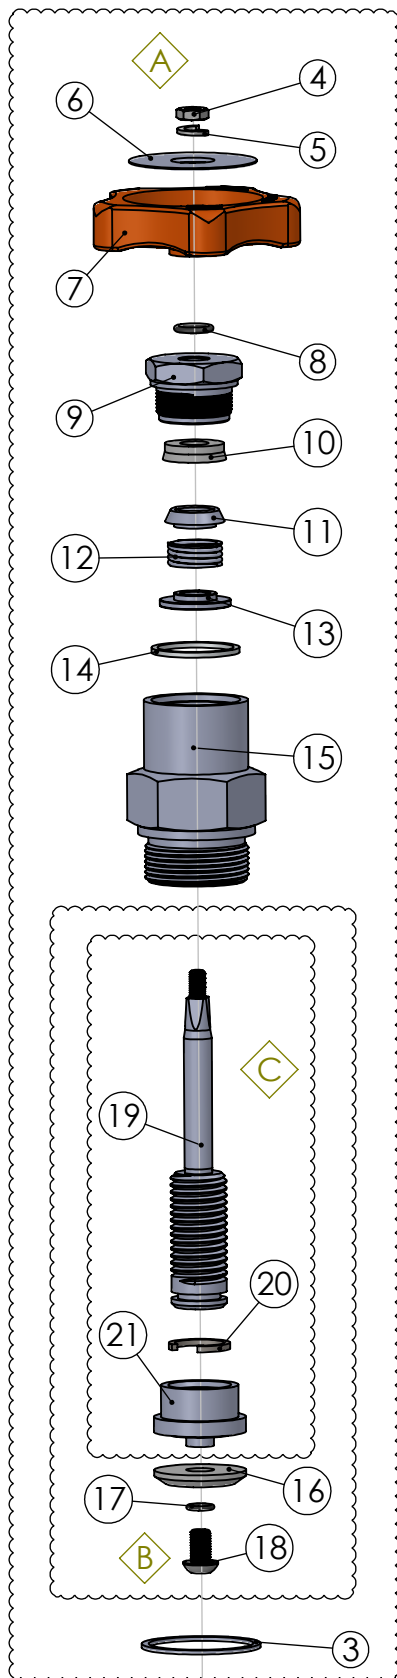

# A-2525-H

Continental NH3 Products

ITEM NO.	PART NUMBER	QTY.	Individually Available
Repair Kit	A-25H-RK, * = Included		Yes
<b>A</b>	25H-786	1	Yes
1	2525	1	No
2	A-1135	2	Yes
<b>A - 25H-786</b>			
<b>B</b>	25H-5312-CA	1	Yes
4	22-86-F	1	Yes
5	22-85-F	1	Yes
6	22-07-2	1	Yes
7	22-07-FX	1	Yes
8	25H-8111 *	1	No
9	25H-14-X	1	No
10	25H-62-F *	1	No
11	25H-30-X *	1	No
12	25H-900 *	1	No
13	25H-31-X *	1	No
14	25H-80-X *	1	No
15	25H-10X	1	No
3	25H-82-FX *	1	No
<b>B - 25H-5312-CA</b>			
16	25H-60 *	1	No
17	22-74-F *	1	No
18	22-13	1	No
<b>C</b>	25H-5312	1	Yes
<b>C - 25H-5312</b>			
19	25H-53-T	1	No
20	26-91-B	1	No
21	25H-12-LX	1	No