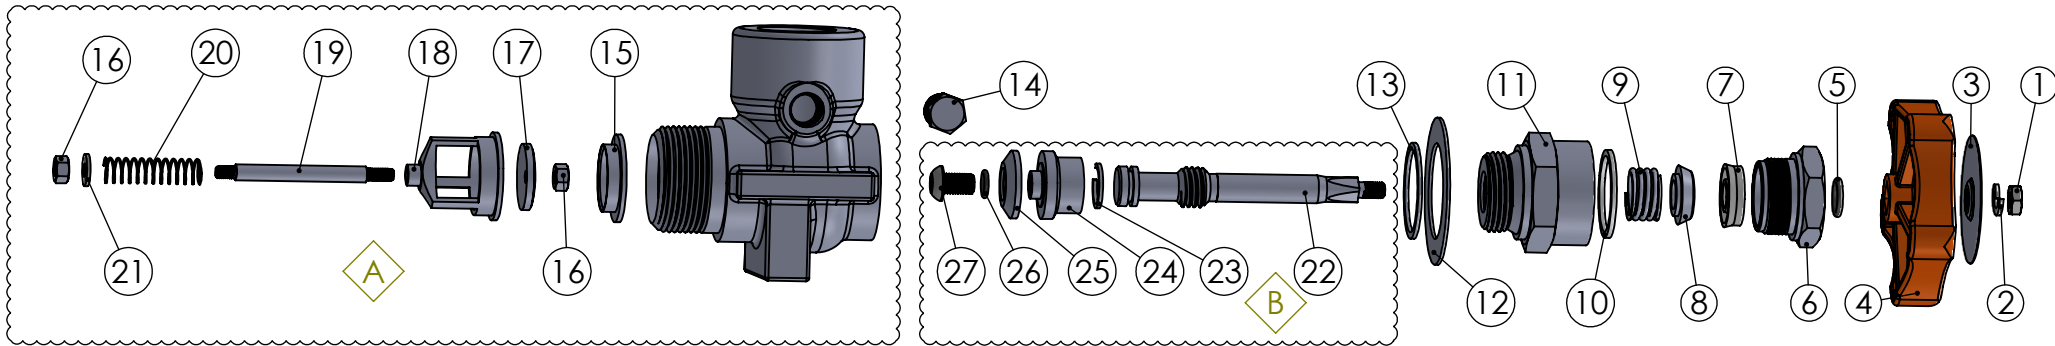

B-1206-E

Continental NH3 Products

ITEM NO.	PART NUMBER	QTY.	Individually Available	ITEM NO.	PART NUMBER	QTY.	Individually Available
Repair Kit	B-22H-RK, * = Included		Yes	A - 1206-E			
1	22-86-F	1	Yes	15	22-37-NS	1	No
2	22-85-F	1	Yes	16	20-1032	2	No
3	22-07-3	1	Yes	17	22-83-FB-LG	1	No
4	22-07-FX	1	Yes	18	22-17-NS	1	No
5	25H-8111 *	1	No	19	22-54-NS	1	No
6	25H-14X	1	No	20	22-Q-102234-2625SS	1	No
7	25H-62-F *	1	No				
8	25H-30X *	1	No	21	22-88-NS	1	No
9	25H-900 *	1	No	B - 22-5312-CA			
10	25H-80-FX *	1	No	22	22-53	1	No
11	22H-10X	1	No	23	22-90-BX	1	No
12	22-07-5	1	No	24	22-12-BX	1	No
13	22-81-F *	1	No	25	22-60 *	1	No
B	22-5312-CA	1	Yes	26	22-74-F *	1	No
14	A-1135	1	Yes	27	22-13	1	No
A	1206-E - 1"	1	Yes				