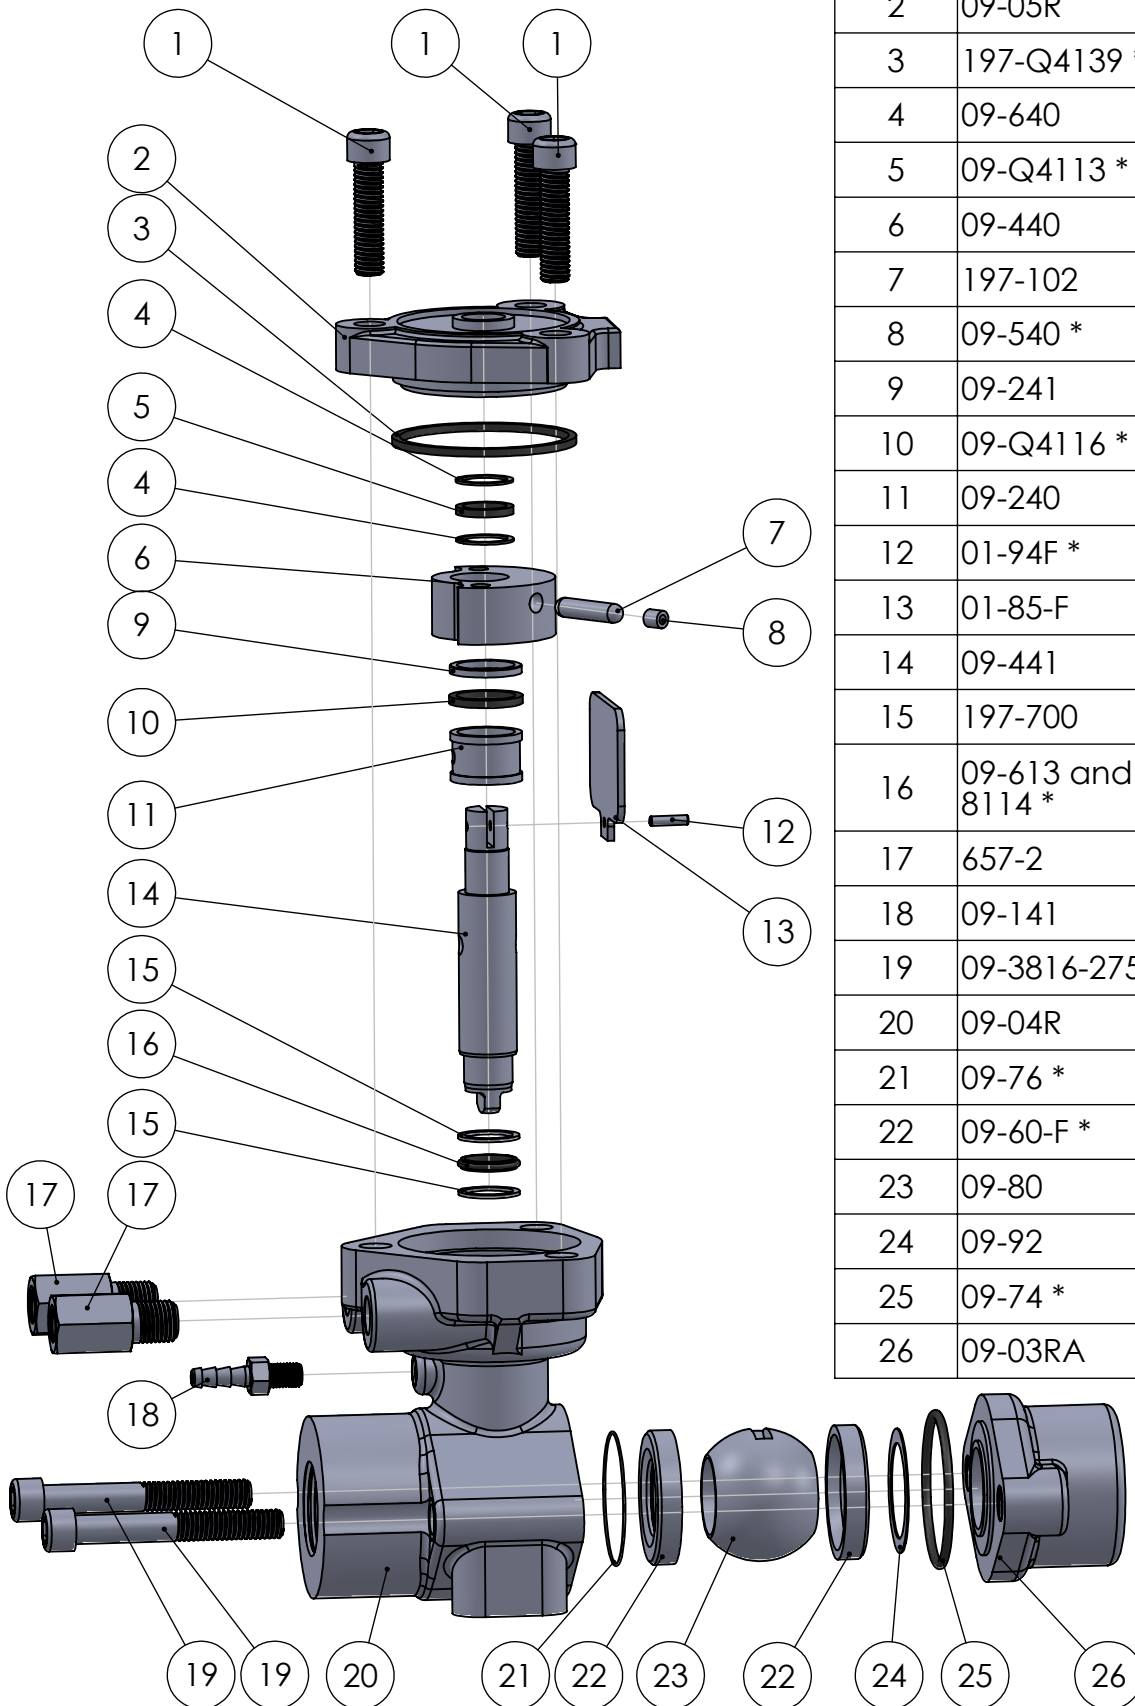

R-9590

Continental NH3 Products

ITEM NO.	PART NUMBER	QTY.	Individually Available
Repair Kit	R-9590-RK, * = Included		Yes
1	197-3816-150	3	Yes
2	09-05R	1	Yes
3	197-Q4139 *	1	Yes
4	09-640	2	Yes
5	09-Q4113 *	1	Yes
6	09-440	1	Yes
7	197-102	1	Yes
8	09-540 *	1	Yes
9	09-241	1	Yes
10	09-Q4116 *	1	Yes
11	09-240	1	Yes
12	01-94F *	1	Yes
13	01-85-F	1	Yes
14	09-441	1	Yes
15	197-700	2	Yes
16	09-613 and 09-8114 *	1	Yes
17	657-2	2	Yes
18	09-141	1	Yes
19	09-3816-275	2	Yes
20	09-04R	1	Yes
21	09-76 *	1	Yes
22	09-60-F *	2	Yes
23	09-80	1	Yes
24	09-92	1	Yes
25	09-74 *	1	Yes
26	09-03RA	1	Yes